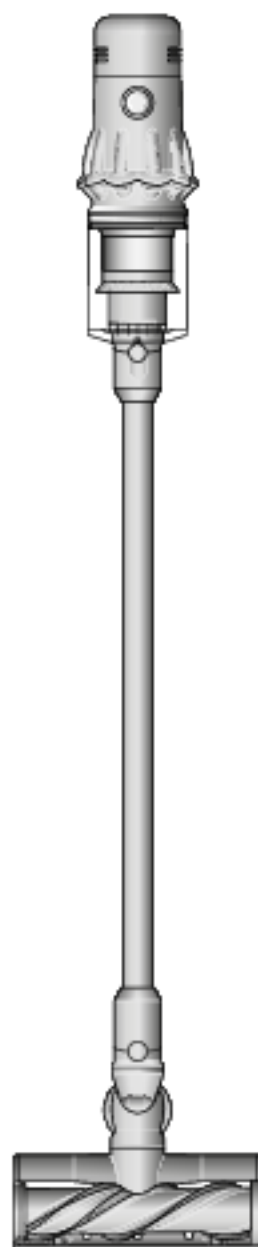

Návod k použití

Akumulátorový vysavač
Dyson ve svislé poloze
s nasazenou trubicí
a podlahovou hubicí.

Obsah

Obsah balení

Začínáme

Nabíjení spotřebiče

Výměna baterie

Péče o podlahy

LCD displej

Vysypávání sběrné nádoby

Čištění sběrné nádoby

Mytí filtrační jednotky

Uvolňování ucpání

Mytí kartáče podlahové hubice

Laser Slim Fluffy™

Odstraňování uvízlých blokujících